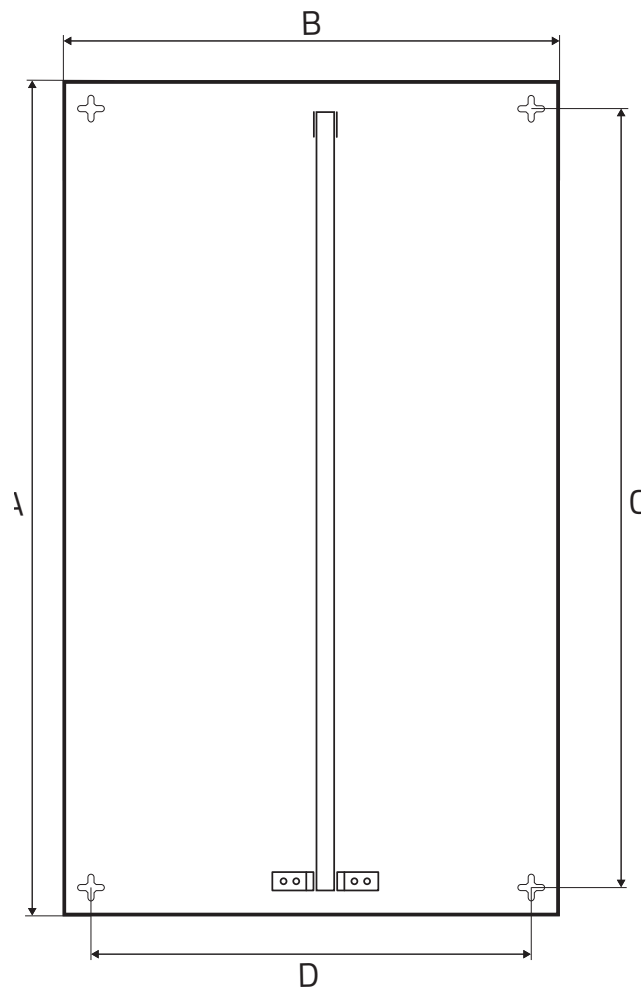

PRODUCT LINE OVERVIEW cont.

DIMENSIONS & WEIGHTS

MODEL	A (mm)	B (mm)	C (mm)	D (mm)	SUPPORT (mm)	WEIGHT (kg)
ECORA DRIER 200	840	390	750	300	-	4,6
ECORA DRIER 400	890	530	770	420	-	7,2
ECORA DRIER MULTIGEAR	890	530	770	420	770	7,8